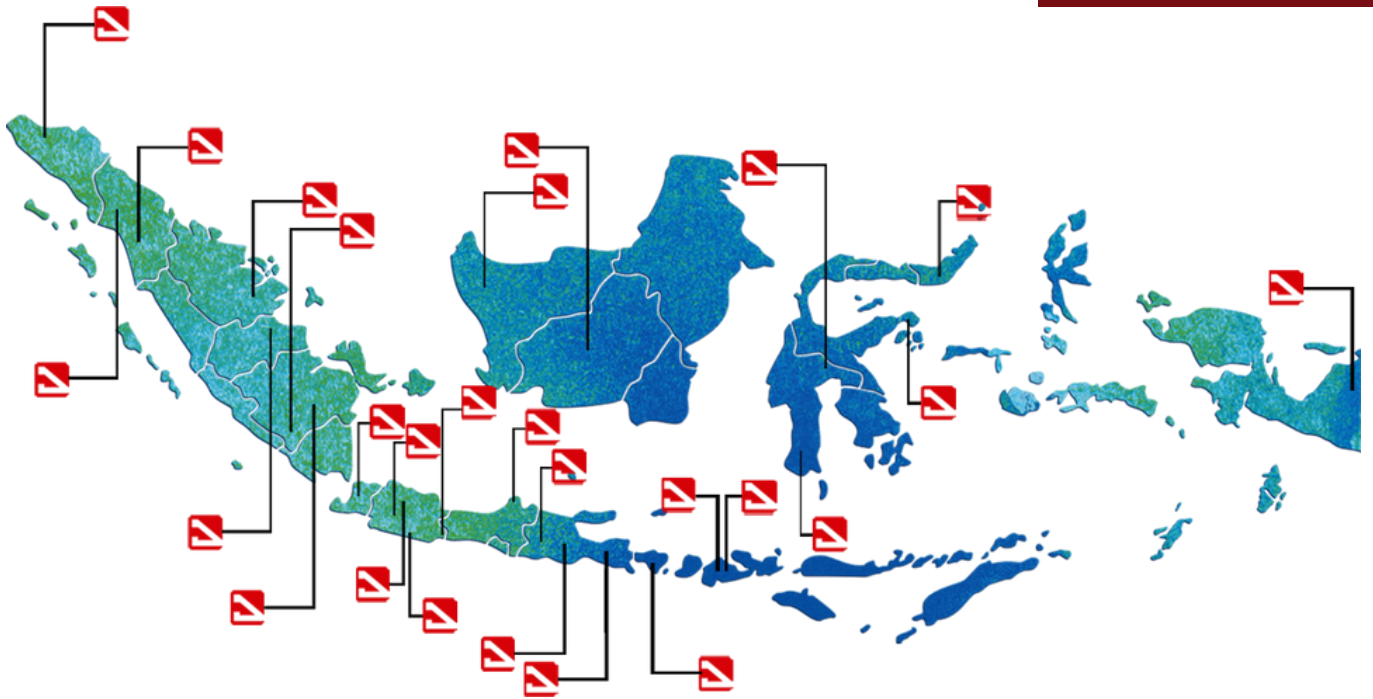

# DAFTAR KOTA PENYEBARAN FIDEM

## Daftar Kota Persebaran FIDEM Di Indonesia

- Lombok
- Bima
- Makassar
- Palu
- Gorontalo
- Manado
- Kuningan
- Purwokerto
- Purbalingga
- Banjarnegara
- Balikpapan
- Tuban
- Solo
- Rembang
- Magelang
- Yogyakarta
- Klaten
- Madiun
- Blitar
- Tulungagung
- Kediri
- Medan
- Jombang
- Bandung
- Temanggung
- Samarinda
- Labuhan Bajo
- Bali
- Mojokerto
- Pati
- Pontianak
- Banyuwangi
- Marauke
- Magetan
- Ngawi
- Pare
- Sidoarjo
- Malang
- Surabaya
- Semarang
- Tasikmalaya
- Pekalongan
- Palangkaraya

**BIG, Malang**